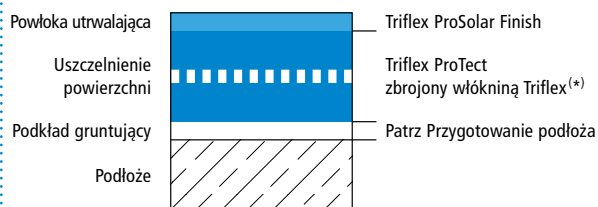

Refleksyjny system uszczelniający do powierzchni dachowych

Triflex ProSolar

Rysunek systemu

Powierzchnia – z Triflex ProTect

Budowa systemu – Detal A

Refleksyjny system uszczelniający do powierzchni dachowych