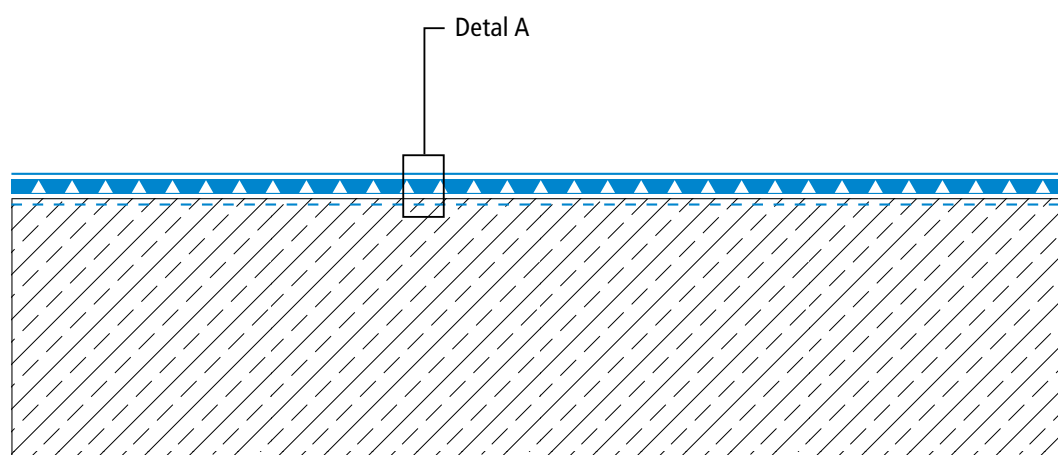

Refleksyjny system uszczelniający do powierzchni dachowych

Triflex ProSolar

Rysunek systemu

Powierzchnia – z Triflex ProTect

Budowa systemu – Detal A

Refleksyjny system uszczelniający do powierzchni dachowych

Triflex ProSolar

Rysunek systemu

Powierzchnia

Budowa systemu – Detal B

Rysunek nr: ProSolar-3702