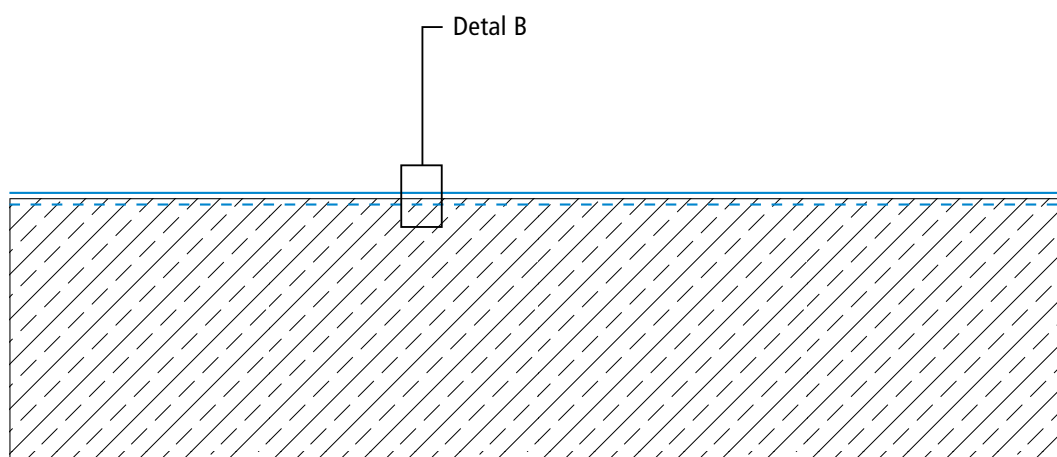

Refleksyjny system uszczelniający do powierzchni dachowych

Triflex ProSolar

Rysunek systemu

Powierzchnia – z Triflex ProTect

Budowa systemu – Detal A

Refleksyjny system uszczelniający do powierzchni dachowych

Triflex ProSolar

Rysunek systemu

Powierzchnia

Budowa systemu – Detal B

Rysunek nr: ProSolar-3702