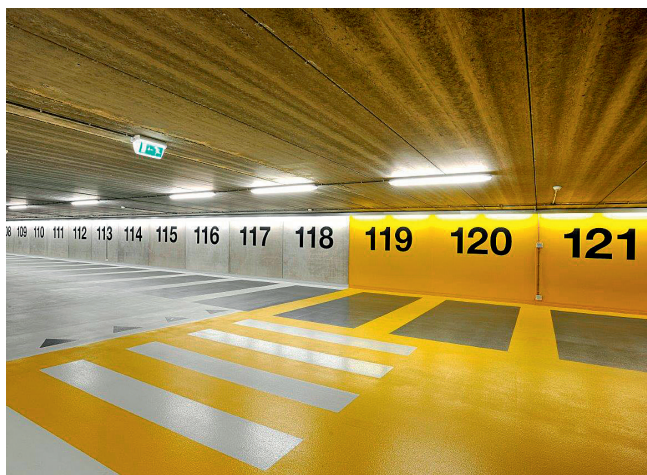

9005 Noir

7043 Gris trafic B

9010 Blanc

3009 Rouge oxyde

Remarque :

Veuillez consulter le tarif pour les catégories de prix et les délais de livraison.

Autres teintes RAL sur demande.

Triflex