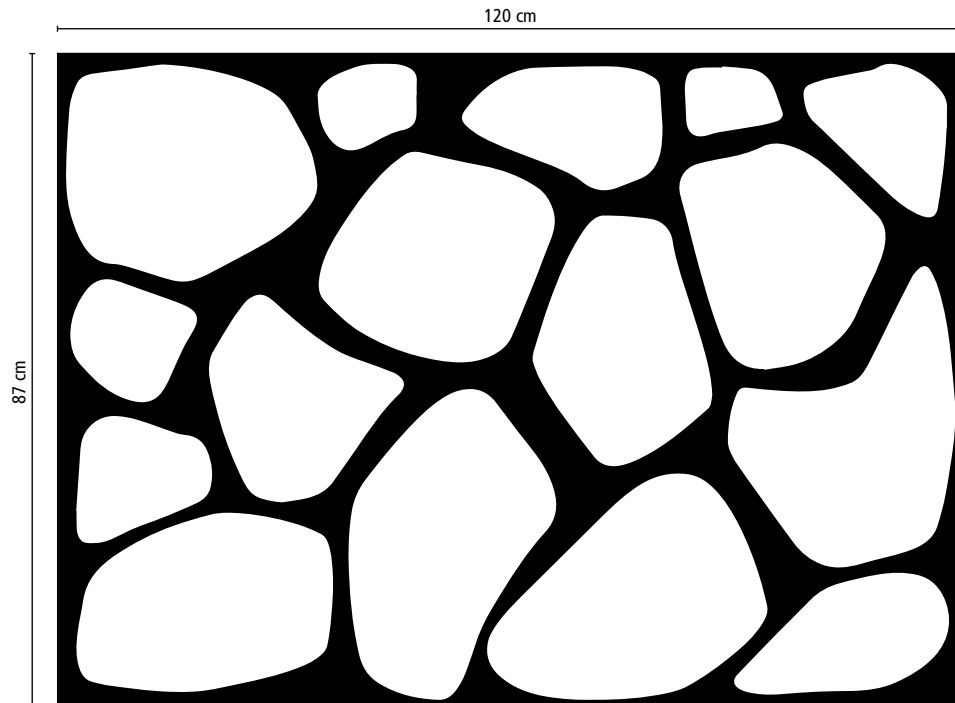

Configurazione delle superfici

Triflex Creative Design

Disegno del sistema

Pellicola design Triflex – Motivi per superfici

Pellicola design Triflex "Pietrisco"

N. disegno: Design Folie Bruchstein

Configurazione delle superfici

Pellicola design Triflex – Motivi per superfici

Pellicola design Triflex Q100, motivo piastrellato: piastrella quadrata 100 x 100 mm

Configurazione delle superfici

Triflex Creative Design

Disegno del sistema

Pellicola design Triflex – Motivi per superfici

Pellicola design Triflex Q145, motivo piastrellato: piastrella quadrata 145 x 145 mm

N. disegno: Design Folie Q145

Disegno del sistema

Pellicola design Triflex – Motivi per superfici

Pellicola design Triflex Q300, motivo piastrellato: piastrella quadrata 300 x 300 mm

N. disegno: Design Folie Q300

Disegno del sistema

Pellicola design Triflex – Motivi per superfici

Pellicola design Triflex R195, motivo piastrellato: piastrella rettangolare 195 x 145 mm