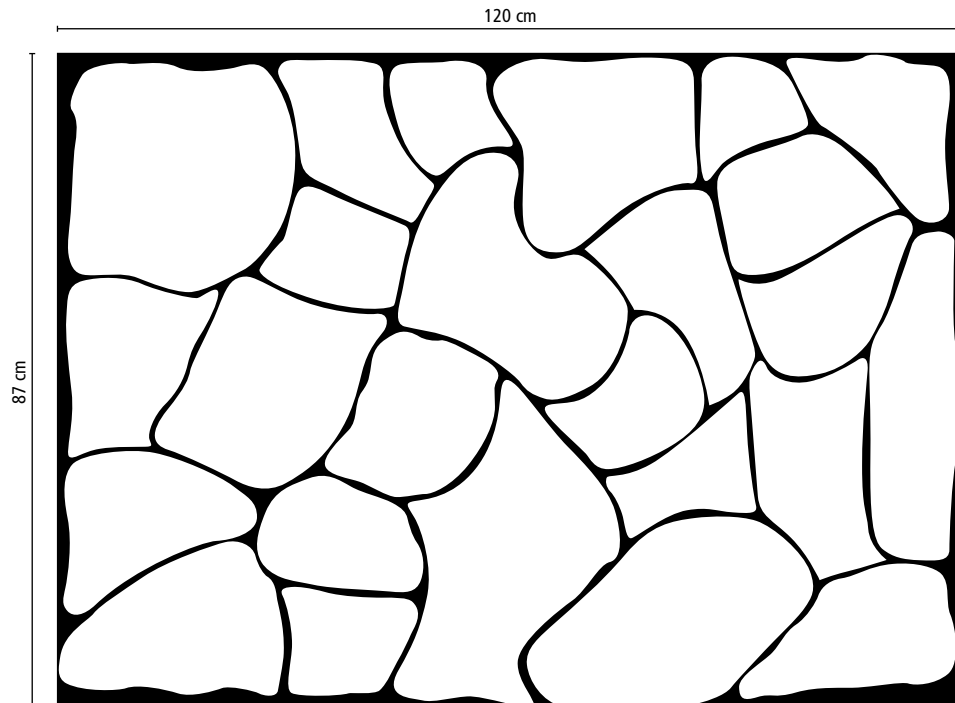

Disegno del sistema

Pellicola design Triflex – Motivi per superfici

Pellicola design Triflex "Pietrisco", giunto sottile