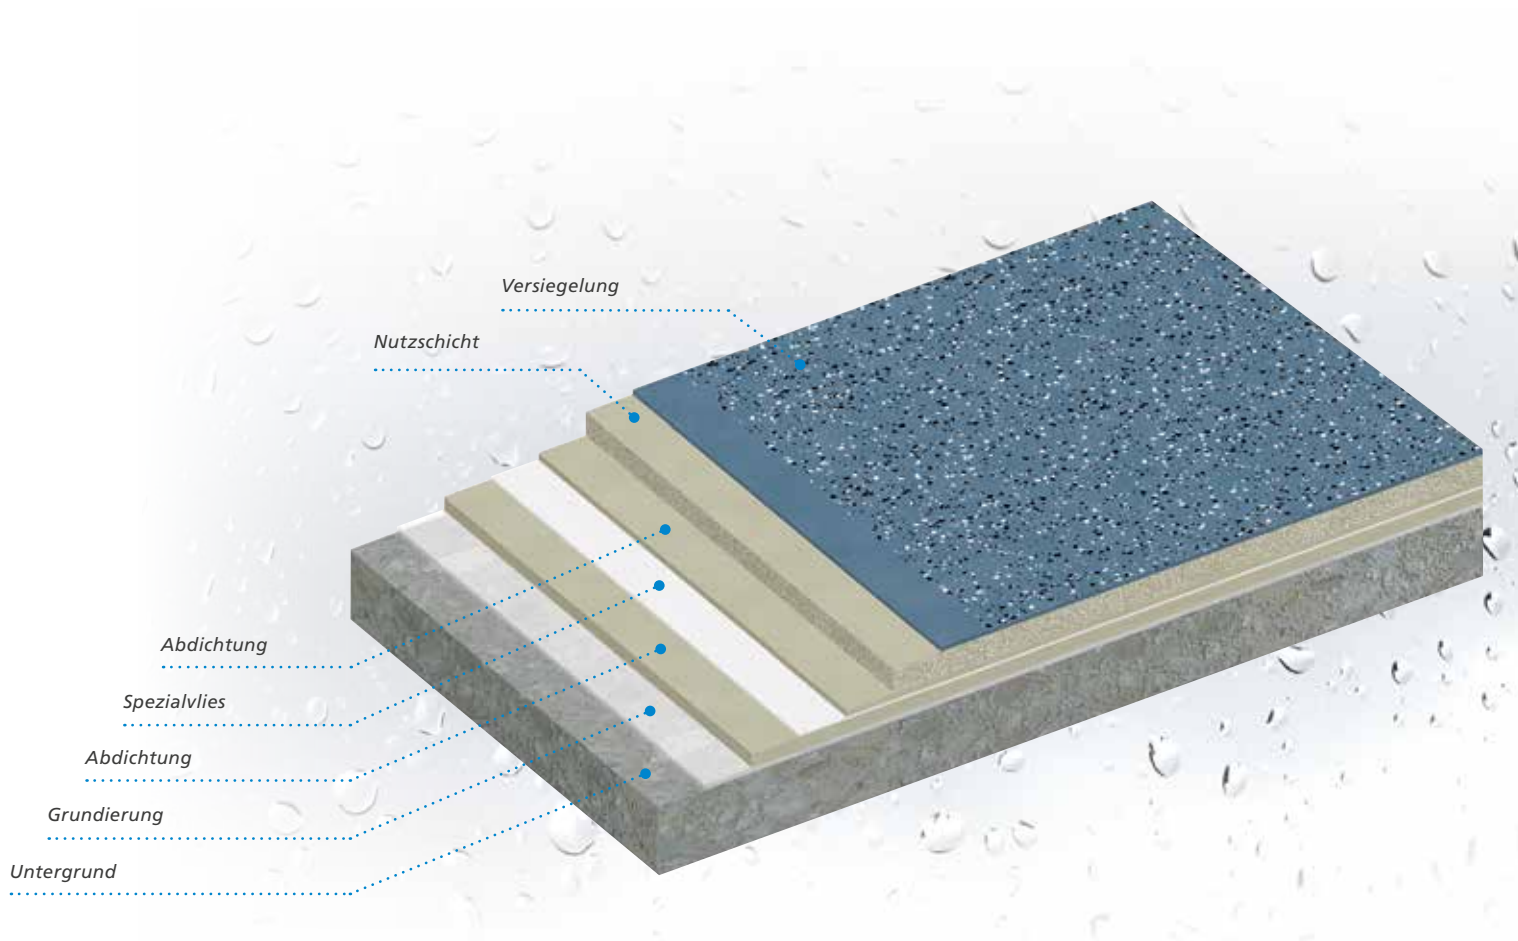

Triflex Chips Design

Farben. Flächen. Fantasie.

Triflex Micro Chips sind ein dekoratives Einstreumaterial, das Ihren Oberflächen ein interessantes Aussehen verleiht. Zusammen mit den über 50 verschiedenen Grundfarben ergibt es eine zeitlos schöne Optik. Für eine noch bessere Rutschfestigkeit kann den schwarzen und weißen Chips zusätzlich Quarzsand beigemischt werden.

Unsere Abdichtung funktioniert auch in Kombination mit anderen Belägen wie zum Beispiel Holzpaneelen oder Fliesen. Das bietet Ihnen noch mehr Gestaltungsmöglichkeiten – bei gleichem Schutz vor dauerhafter Belastung und eindringender Feuchtigkeit.

Gerade bei den sensiblen Detailanschlüssen, in Ecken und Kanten zahlt sich die **umfangreiche Schulung** besonders aus.

Triflex Balkensysteme

Dauerhaft dicht. Dauerhaft schön.

Wir zeigen Ihnen, was mit unseren Balkensystemen alles möglich ist. Wählen Sie aus vier verschiedenen Oberflächenvarianten, über 70 Farbanwendungen und unzähligen Kombinationsmöglichkeiten, und gestalten Sie Ihre Balkone und Dachterrassen, wie Sie es wollen.

Durch den hochwertigen Triflex Systemaufbau wird Ihr Balkon dauerhaft vor Nässe und Feuchtigkeit geschützt.

Das zusätzliche Spezialvlies sorgt dafür, dass Bewegungen der Bausubstanz ausgeglichen werden. Anders als bei einfachen Beschichtungen werden so Schäden durch Risse vermieden. Bröckelnde Oberflächen, abgeplatzter Beton oder zersprungene Fliesen gehören damit der Vergangenheit an.