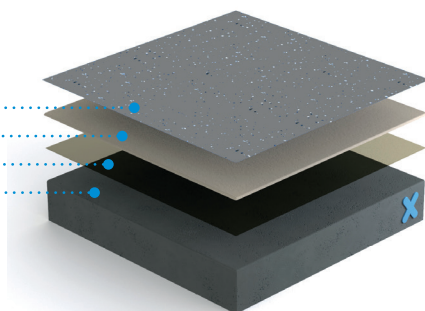

Finition
Revêtement
Primaire
Support

« GRÂCE À NOTRE COLLABORATION DE CONFIANCE AVEC TRIFLEX SUR CE PROJET EN MONTAGNE, NOUS AVONS SU RÉPONDRE AUX BESOINS SPÉCIFIQUES DE NOS CLIENTS, GARANTISSANT AINSI LEUR SATISFACTION »

Morgan BARRAS - Société Barras Etanchéité