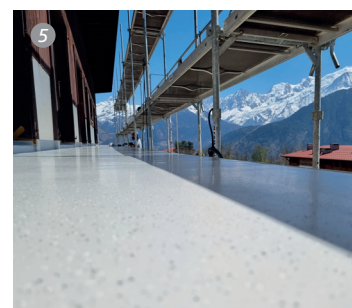

Finition
Revêtement
Primaire
Support

« GRÂCE À NOTRE COLLABORATION DE CONFIANCE AVEC TRIFLEX SUR CE PROJET EN MONTAGNE, NOUS AVONS SU RÉPONDRE AUX BESOINS SPÉCIFIQUES DE NOS CLIENTS, GARANTISSANT AINSI LEUR SATISFACTION »

Morgan BARRAS - Société Barras Etanchéité