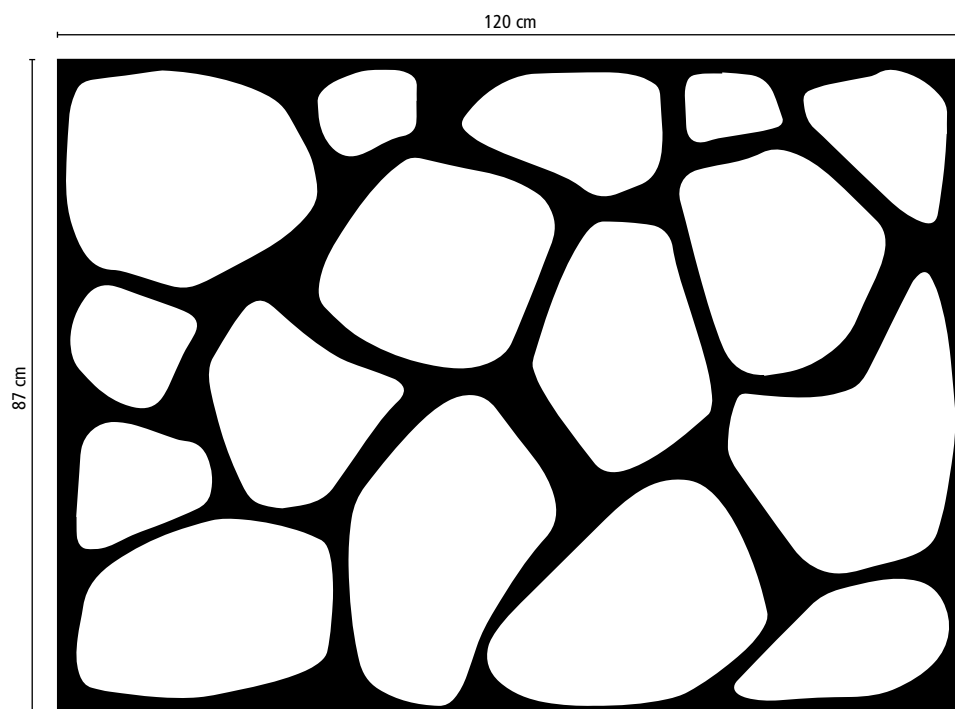

## Schéma du système

Triflex Film design – Motifs de surfaces

Triflex Film design « Opus incertum »

Schéma n° : Design Folie Bruchstein

Finition de surface