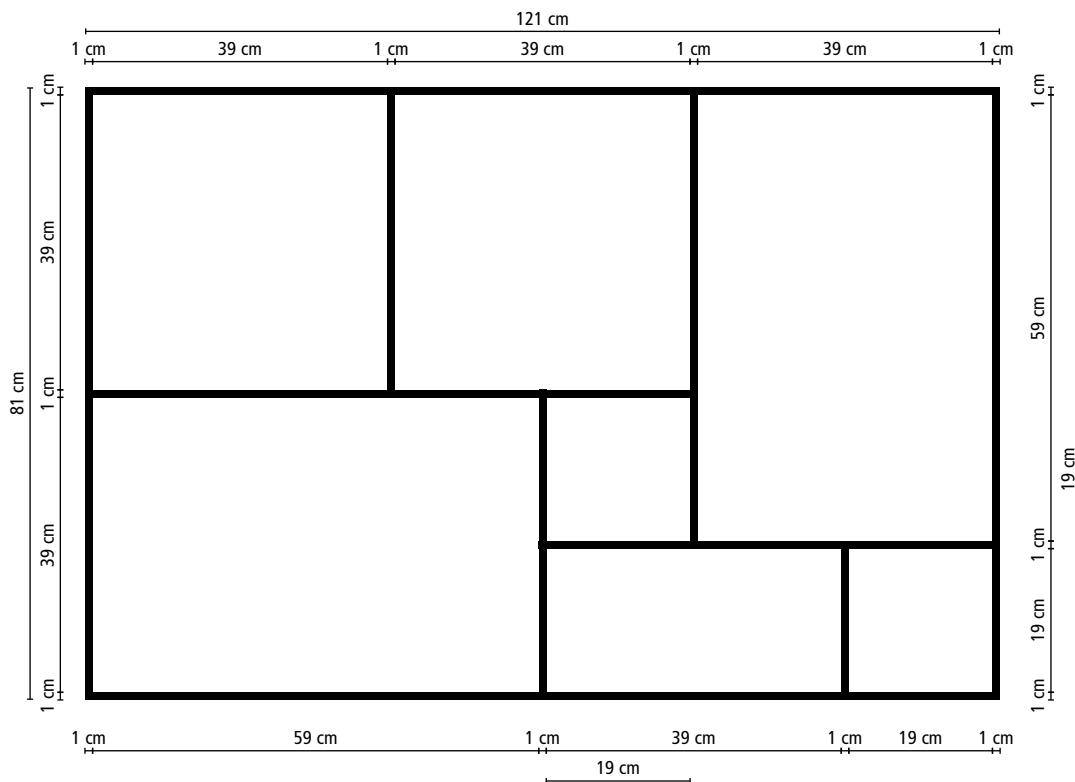

## Schéma du système

Triflex Film design – Motifs de surfaces

Triflex Film design WV1, motif de carrelage : « Opus romain », plus grand carreau : 600 x 400 mm, plus petit carreau 200 x 200 mm

Schéma n° : Design Folie WV1