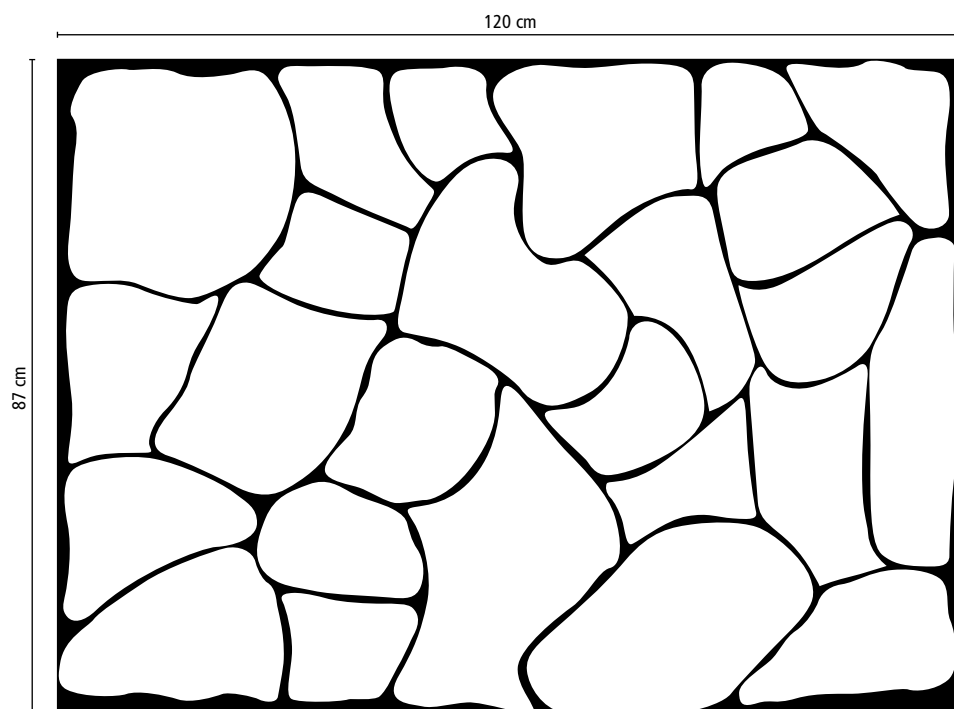

Schéma du système

Triflex Film design – Motifs de surfaces

Triflex Film design « Opus incertum », joint fin

Schéma n° : Design Folie Bruchstein, dünne Fuge